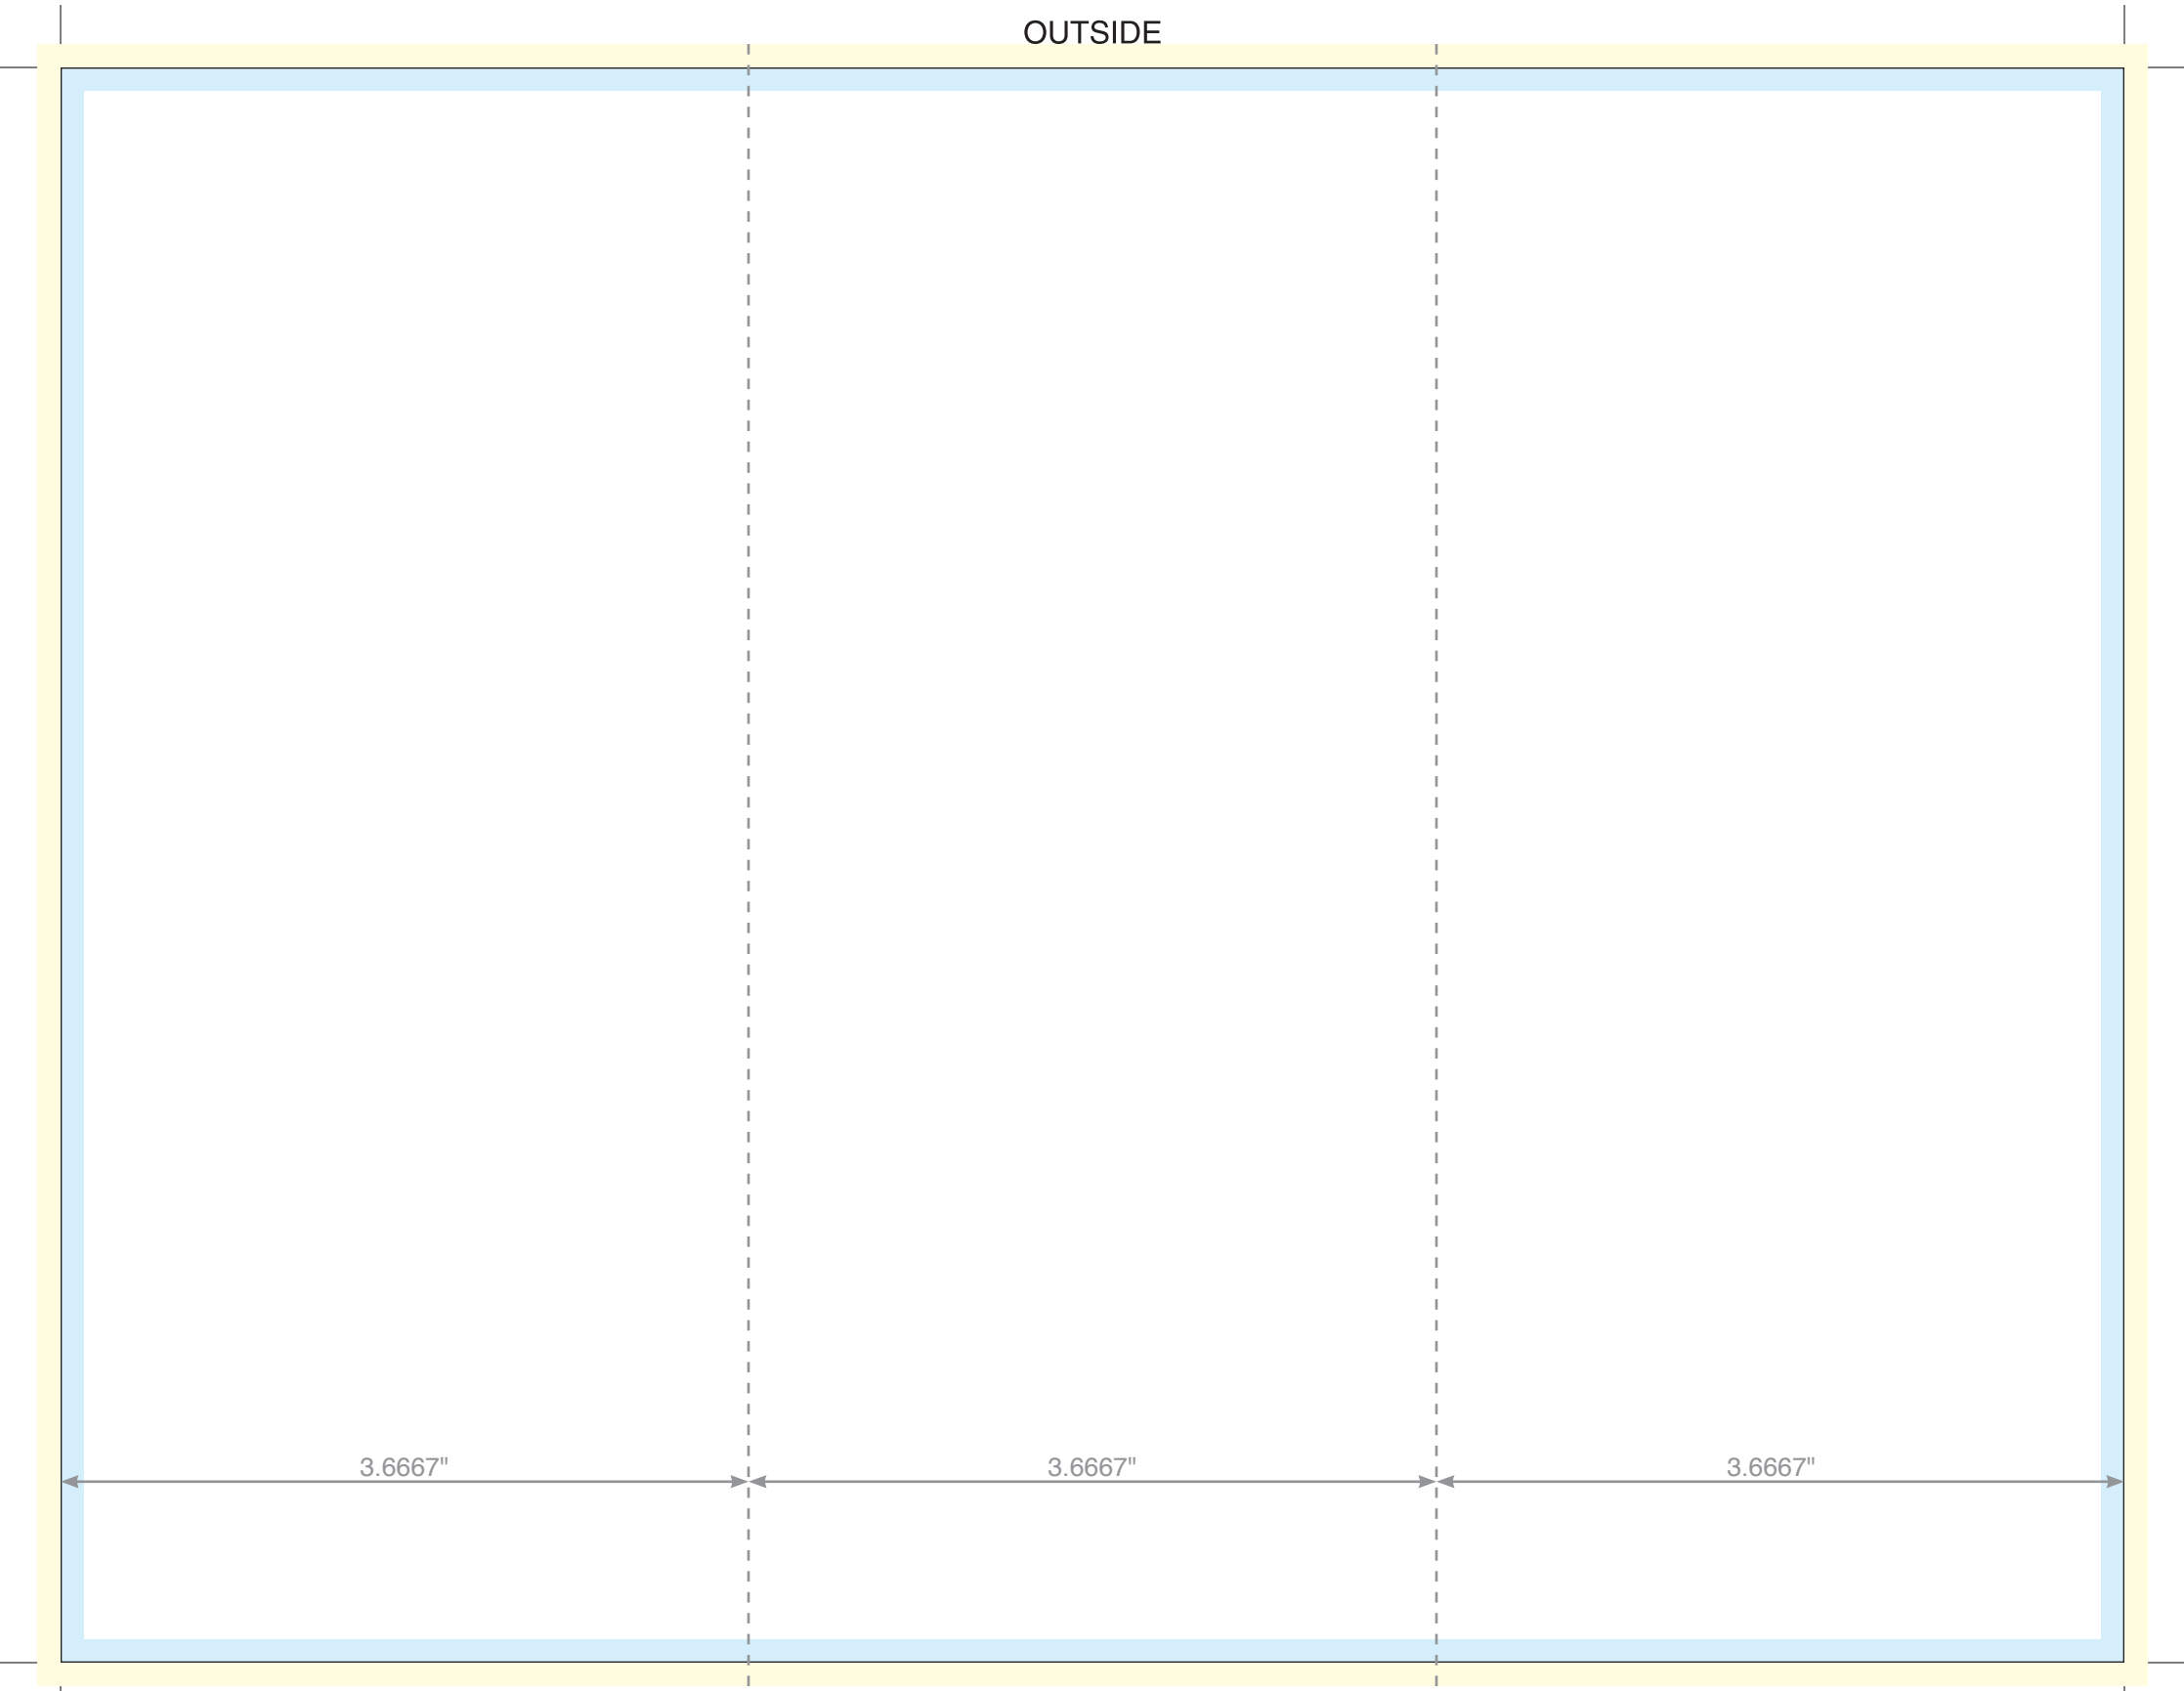

OUTSIDE

3.6667"

3.6667"

3.6667"

Product: 8.5 x 11 Z Fold Brochure

Actual Document Size: 8.5 x 11

■ Bleed ■ Safe Area | Folds | Document Size

INSIDE

3.6667"

3.6667"

3.6667"

Product: 8.5 x 11 Z Fold Brochure

Actual Document Size: 8.5 x 11

■ Bleed ■ Safe Area | Folds | Document Size